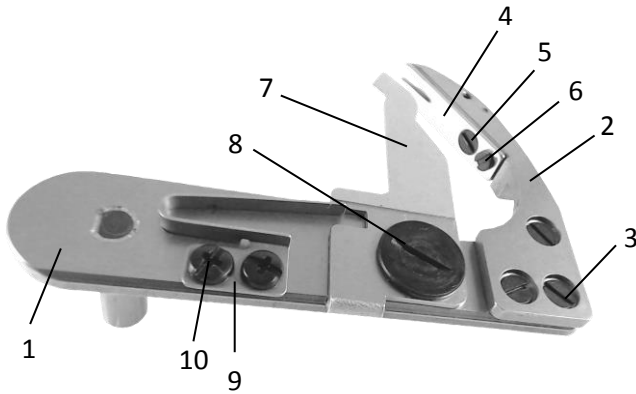

PARTS FOR BROTHER RH-9820

- 1. S34901-0-01 THREAD TRIMMER ARM
- 2. S34899-0-01 MOVABLE KNIFE ASSY
- 3. 141542-0-01 SCREW 1/8-40 L-2.8
- 4. SA7076-0-01 THREAD HANDLER
- 5. S01694-0-01 SCREW FLAT SM2.38X4
- 6. 104336-0-03 SCREW SM2.38
- 7. S34900-0-01 OPENER, T-NIPPER
- 8. 152904-0-01 SCREW 11/64-40 L-3.2
- 9. S34884-0-00 OPENER SPRING
- 10. 060630-3-12 SCREW SM2.38-56X3

RH-9820-1
MOVABLE KNIFE HOLDER ASSEMBLY

- 1. S34893-0-01 SETTING BRACKET FIXED KNIFE
- 2. S34895-0-01 FIXED KNIFE
- 3. S34894-0-01 THREAD GUIDE PLATE
- 4. S34887-0-01 SPRING PLATE F-KNIFE
- 5. S34886-0-01 SPRING U PLATE F-KNIFE
- 6. 018260-8-32 BOLT SOCKET M2.6X8
- 7. 062300-5-12 SCREW PAN M3X5
- 8. S34890-0-01 THREAD CLAMP (U)
- 9. S34891-1-01 THREAD CLAMP (D)
- 10. S34888-1-01 THREAD CLAMP (M)
- 11. 542515-0-01 SCREW M2.6X3.5
- 12. 062020-4-16 SCREW PAN M2X4
- 13. 021020-1-06 NUT M2
- 14. S34892-0-01 OPENER PIN
- 15. S34896-0-01 FIXED KNIFE BRACKET

(-00 -01) (-02) L2634 L3442	尺寸 / Size (mm)	10	12	14	16	
	零部件序号 / Code	S37211-001	S37210-001	S37209-001	S37208-001	
	尺寸 / Size (mm)	18	20	22	24	
	零部件序号 / Code	S37194-001	S35092-001	S37195-001	S37196-001	
	尺寸 / Size (mm)	26	28	30	32	
	零部件序号 / Code	S37197-001	S37198-001	S37199-001	S37200-001	
	尺寸 / Size (mm)	34	36	38	42	
	零部件序号 / Code	S37201-001	S37202-001	S35093-001	SA7106-001	
尺寸 / Size (mm)	50					
零部件序号 / Code	S35479-001					
(-02) L1422 L1826 L2230	尺寸 / Size (mm)	S10	S12	S14	S16	
	零部件序号 / Code	S37701-001	S37702-001	S37703-001	S37704-001	
	尺寸 / Size (mm)	S18	S20	S22	S24	
	零部件序号 / Code	S37705-001	S37706-001	S37707-001	S37708-001	
	尺寸 / Size (mm)	S26	S28			
	零部件序号 / Code	S37709-001	S42053-001			