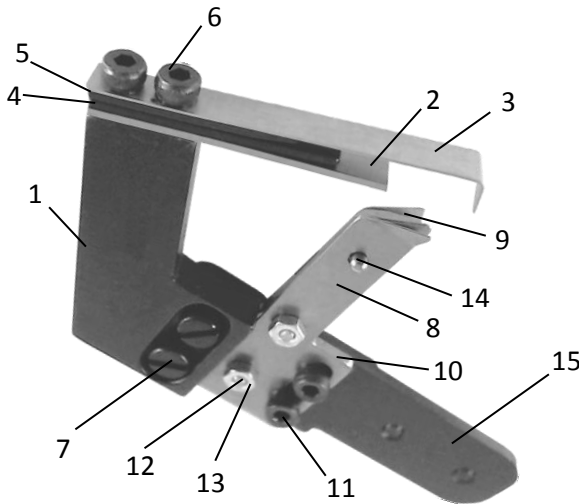

PARTS FOR BROTHER RH-9820

- 1. S34901-0-01 THREAD TRIMMER ARM
- 2. S34899-0-01 MOVABLE KNIFE ASSY
- 3. 141542-0-01 SCREW 1/8-40 L-2.8
- 4. SA7076-0-01 THREAD HANDLER
- 5. S01694-0-01 SCREW FLAT SM2.38X4
- 6. 104336-0-03 SCREW SM2.38
- 7. S34900-0-01 OPENER, T-NIPPER
- 8. 152904-0-01 SCREW 11/64-40 L-3.2
- 9. S34884-0-00 OPENER SPRING
- 10. 060630-3-12 SCREW SM2.38-56X3

RH-9820-1
MOVABLE KNIFE HOLDER ASSEMBLY

- 1. S34893-0-01 SETTING BRACKET FIXED KNIFE
- 2. S34895-0-01 FIXED KNIFE
- 3. S34894-0-01 THREAD GUIDE PLATE
- 4. S34887-0-01 SPRING PLATE F-KNIFE
- 5. S34886-0-01 SPRING U PLATE F-KNIFE
- 6. 018260-8-32 BOLT SOCKET M2.6X8
- 7. 062300-5-12 SCREW PAN M3X5
- 8. S34890-0-01 THREAD CLAMP (U)
- 9. S34891-1-01 THREAD CLAMP (D)
- 10. S34888-1-01 THREAD CLAMP (M)
- 11. 542515-0-01 SCREW M2.6X3.5
- 12. 062020-4-16 SCREW PAN M2X4
- 13. 021020-1-06 NUT M2
- 14. S34892-0-01 OPENER PIN
- 15. S34896-0-01 FIXED KNIFE BRACKET

(-00 -01) (-02) L2634 L3442	尺寸 / Size (mm)	10	12	14	16	
	零部件序号 / Code	S37211-001	S37210-001	S37209-001	S37208-001	
	尺寸 / Size (mm)	18	20	22	24	
	零部件序号 / Code	S37194-001	S35092-001	S37195-001	S37196-001	
	尺寸 / Size (mm)	26	28	30	32	
	零部件序号 / Code	S37197-001	S37198-001	S37199-001	S37200-001	
	尺寸 / Size (mm)	34	36	38	42	
	零部件序号 / Code	S37201-001	S37202-001	S35093-001	SA7106-001	
尺寸 / Size (mm)	50					
零部件序号 / Code	S35479-001					
(-02) L1422 L1826 L2230	尺寸 / Size (mm)	S10	S12	S14	S16	
	零部件序号 / Code	S37701-001	S37702-001	S37703-001	S37704-001	
	尺寸 / Size (mm)	S18	S20	S22	S24	
	零部件序号 / Code	S37705-001	S37706-001	S37707-001	S37708-001	
	尺寸 / Size (mm)	S26	S28			
	零部件序号 / Code	S37709-001	S42053-001			